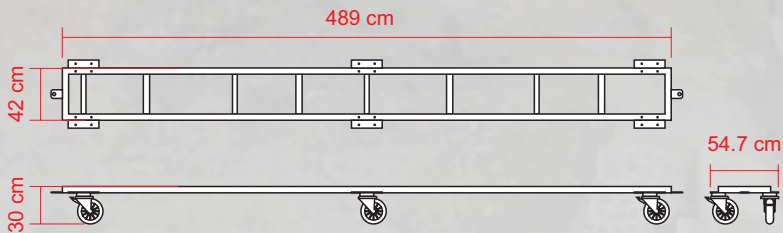

Características

- Convoy ideal para encauzar al tránsito, delimitar zonas o líneas de respeto.
- Su número y ubicación dependerá del tipo de vía y de obra que se esté realizando.
- Poseen gran estabilidad y firmeza en su desempeño diario.
- Armado con 4 barreras GALAXY fabricadas en polietileno y estructura metálica (carrito).
- Estructura fabricada de Ángulo de 2" x 3/16" y Solera 3/16" y 1/2" x 3".
- Cuenta con 6 llantas de 8", 4 de ellas cuentan con freno.
- Color de línea, Naranja (mas colores bajo demanda).
- Gran desempeño, resistencia estructural y larga vida útil.
- Cumple con las especificaciones oficiales de diseño, tamaño y funcionalidad.
- Resistencia a climáticos.
- Protección contra rayos UV.
- Posee la facilidad de ser llenada con agua o arena.
- Aleta de tiburón que garantiza la estabilidad.
- Barrera continua, su sistema de ensamble machihembrado es muy sencillo y puede ser realizado por una sola persona.
- Cuenta con tapones de llenado y vaciado.

Los volúmenes, dimensiones y otras medidas son nominales, pueden variar en +- 2%.

Medidas

Total	Largo: 509 cm
	Ancho: 54.7 cm
	Alto: 170 cm
Reflejante:	Ambas caras
Color reflejante:	Blanco
Peso:	PENDIENTE