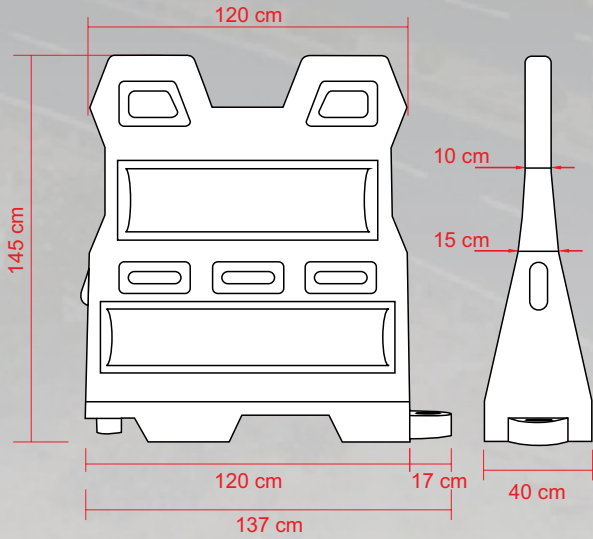

Características

- Convoy ideal para encauzar al tránsito, delimitar zonas o líneas de respeto.
- Su número y ubicación dependerá del tipo de vía y de obra que se esté realizando.
- Poseen gran estabilidad y firmeza en su desempeño diario.
- Armado con 4 barreras GALAXY fabricadas en polietileno y estructura metálica (carrito).
- Estructura fabricada de Ángulo de 2" x 3/16" y Solera 3/16" y 1/2" x 3".
- Cuenta con 6 llantas de 8", 4 de ellas cuentan con freno.
- Color de línea, Naranja (mas colores bajo demanda).
- Gran desempeño, resistencia estructural y larga vida útil.
- Cumple con las especificaciones oficiales de diseño, tamaño y funcionalidad.
- Resistencia a climáticos.
- Protección contra rayos UV.
- Posee la facilidad de ser llenada con agua o arena.
- Aleta de tiburón que garantiza la estabilidad.
- Barrera continua, su sistema de ensamble machihembrado es muy sencillo y puede ser realizado por una sola persona.
- Cuenta con tapones de llenado y vaciado.

Los volúmenes, dimensiones y otras medidas son nominales, pueden variar en +- 2%.

Medidas

Total	Largo: 509 cm
	Ancho: 54.7 cm
	Alto: 170 cm
Reflejante:	Ambas caras
Color reflejante:	Blanco
Peso:	PENDIENTE