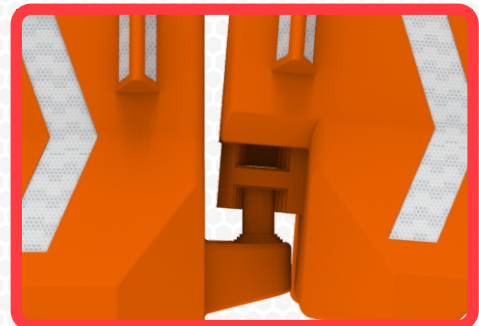

## ¿QUE ES LA BARRERA RS-100?

Es un elemento vial que aporta seguridad; canalizando a los vehículos y personas que pasan por las zonas de trabajo o prohibidas.

Delimitan zonas y direccionan el tránsito vehicular encausándolos a una zona de menor riesgo.

Ideales para delimitar, señalar y proteger áreas de obra en carreteras y vialidades urbanas.

## Características:

- Es un producto ligero que puede resolver rápidamente una zona que requiere ser canalizada de manera urgente.
- Su diseño moderno de estructura; nos muestra un producto con ventajas operativas de valor.
- Creada con 7 cavidades en cada costado, para poner reflejante haciendo el camino con una mejor visibilidad por la noche; para el automovilista: 2 chevrones que indican el sentido de la circulación, 1 franja horizontal a todo lo largo en la parte superior y 4 superficies reflejantes en los captafaros laterales, ubicados en el ángulo ideal para incrementar su visibilidad para los conductores.
- Fabricadas en polietileno haciendola altamente resistente.
- Cuerpo de una sola pieza que asegura su larga vida útil
- Color de línea: Naranja (otros colores bajo demanda).
- Resistente a los rayos UV y temperaturas extremas.
- Para incrementar su peso, estabilidad y nivel de contención, pueden llevar lastre de arena ya que cuenta con tapón superior para llenado y tapón de desagüe.
- Sistema de engarce (macho-hembra) que permite el perfecto acoplamiento para unir las barreras formando trayectos rectos o curvos; tan largos como lo requiera la obra y al mismo tiempo se pueda abrir paso en cualquier momento.
- Con un puente inferior que permite el paso de agua para evitar que las barreras sean arrastradas.
- *Nota:* Registro ante el IMPI en tramite de los innovadores captafaros laterales.

Captafaros laterales

chevrones bidireccionales

Sistema de engarce  
(macho-hembra)

Las medidas son nominales,  
pueden variar en +/- 2%.