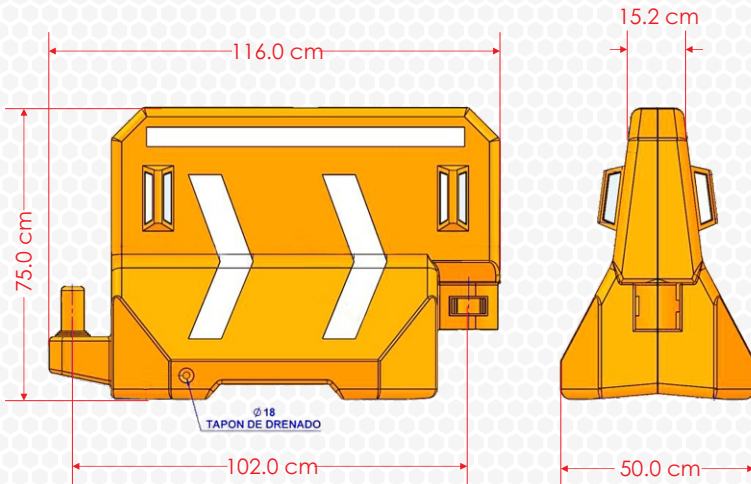

## Características:

- Es un producto ligero que puede resolver rápidamente una zona que requiere ser canalizada de manera urgente.
- Su diseño moderno de estructura; nos muestra un producto con ventajas operativas de valor.
- Creada con 7 cavidades en cada costado, para poner reflejante haciendo el camino con una mejor visibilidad por la noche; para el automovilista: 2 chevrones que indican el sentido de la circulación, 1 franja horizontal a todo lo largo en la parte superior y 4 superficies reflejantes en los captafaros laterales, ubicados en el ángulo ideal para incrementar su visibilidad para los conductores.
- Fabricadas en polietileno haciendola altamente resistente.
- Cuerpo de una sola pieza que asegura su larga vida útil
- Color de línea: Naranja (otros colores bajo demanda).
- Resistente a los rayos UV y temperaturas extremas.
- Para incrementar su peso, estabilidad y nivel de contención, pueden llevar lastre de arena ya que cuenta con tapón superior para llenado y tapón de desagüe.
- Sistema de engarce (macho-hembra) que permite el perfecto acoplamiento para unir las barreras formando trayectos rectos o curvos; tan largos como lo requiera la obra y al mismo tiempo se pueda abrir paso en cualquier momento.
- Con un puente inferior que permite el paso de agua para evitar que las barreras sean arrastradas.
- *Nota:* Registro ante el IMPI en tramite de los innovadores captafaros laterales.

Captafaros laterales

chevrones bidireccionales

Sistema de engarce  
(macho-hembra)

Las medidas son nominales,  
pueden variar en +/- 2%.

## Medidas

<b>Total</b>	Largo útil: 102 cm Ancho: 50 cm Alto: 75 cm Largo total: 116 cm
<b>Reflejante:</b>	7 zonas en cada costado
<b>Color reflejante:</b>	Blanco

Las imágenes son ilustrativas (render)