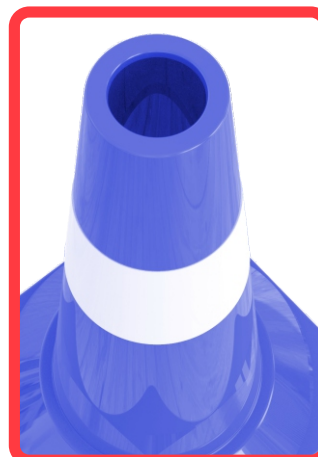

PARA QUE SIRVEN LOS CONOS POLIFLEXY

Usados en carreteras para avisar a los conductores de zonas en obras o accidentes y puedan tomar precaución con antelación, ideal para usarse en estacionamientos, llevarse en la cajuela ya que ocupan poco espacio y son apilables.

APLICACIONES

Sugerido principalmente en zonas de obra, donde se esté haciendo alguna reparación vial o en donde se requiera señalar algún peligro o desviación.

Características

- Conos flexibles en 3 tamaños: 45, 71 o 91 cm. y versiones con base pesada de 45.6, 71.6 y 91.6 cm.
- Cuerpo fabricado de una sola pieza con poliflexy® dándole gran flexibilidad y alta resistencia a los impactos, después de ser atropellados recuperan su forma original.
- Base opcional para proporcionarles mayor peso están fabricados de poliflexy®, se ensamblan al cuerpo del cono mediante una serie de seguros que se sellan térmicamente creando una unión inseparable.
- Con protección contra rayos UV.
- Colores de línea: naranja, amarillo y azul, (otros colores sobre pedido).
- Apilables, lo que facilita su transporte y almacenaje.
- Un anillo de reflejante para incrementar su visibilidad durante la noche (opcional).
- El diseño especial de la punta le permite alojar una lámpara de destellos (opcional).
- Las versiones con base pesada son ideales para condiciones de tráfico intenso, ofreciendo una mayor estabilidad en condiciones de viento o lluvia.