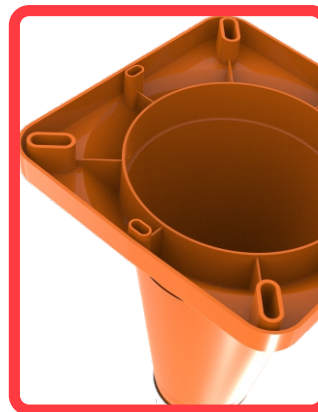

PARA QUE SIRVEN LOS CONOS POLIFLEXY

Usados en carreteras para avisar a los conductores de zonas en obras o accidentes y puedan tomar precaución con antelación, ideal para usarse en estacionamientos, llevarse en la cajuela ya que ocupan poco espacio y son apilables.

APLICACIONES

Sugerido principalmente en zonas de obra, donde se esté haciendo alguna reparación vial o en donde se requiera señalar algún peligro o desviación.

Características

- Conos flexibles en 3 tamaños: 45, 71 o 91 cm. y versiones con base pesada de 45.6, 71.6 y 91.6 cm.
- Cuerpo fabricado de una sola pieza con poliflexy® dándole gran flexibilidad y alta resistencia a los impactos, después de ser atropellados recuperan su forma original.
- Base opcional para proporcionarles mayor peso están fabricados de poliflexy®, se ensamblan al cuerpo del cono mediante una serie de seguros que se sellan térmicamente creando una unión inseparable.
- Con protección contra rayos UV.
- Colores de línea: naranja, amarillo y azul, (otros colores sobre pedido).
- Apilables, lo que facilita su transporte y almacenaje.
- Un anillo de reflejante para incrementar su visibilidad durante la noche (opcional).
- El diseño especial de la punta le permite alojar una lámpara de destellos (opcional).
- Las versiones con base pesada son ideales para condiciones de tráfico intenso, ofreciendo una mayor estabilidad en condiciones de viento o lluvia.