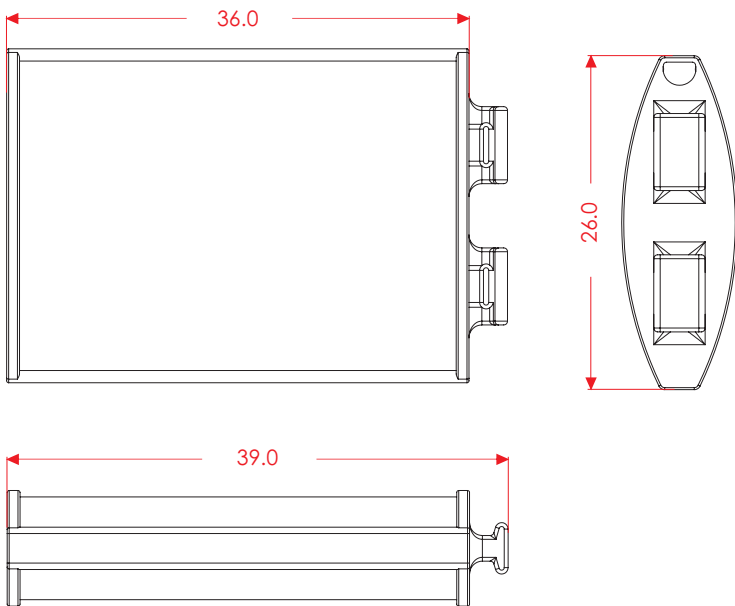

Que detalle el tuyo ... el de existir

Características

- El nuevo diseño cuenta con un frente curvo, acepta cualquier tipo de película flexible con adherencia para su rotulación en ambas caras.
- Cuerpo ligero fabricado en polímero RCB color negro moldeado en una sola pieza, con 2 pestañas integradas que sirven para su instalación.
- Esto la convierte en una nomenclatura antivandálica y caprichosa, ya que facilita su instalación, además de que se puede usar también como anuncio publicitario.
- Con protección a rayos UV, además cuenta con resistencia a la intemperie y cambios de temperatura.
- No se oxida, por lo que lo hace un elemento de gran duración.
- 100 % reciclable.
- Color de línea negro, (otro color bajo demanda).
- Su instalación es sencilla mediante fleje de acero inoxidable.
- Se puede instalar en poste de PTR, tubular o existente.

PESTAÑAS INTEGRADAS

INSTALACIÓN CON FLEJE

REMATE PIRAMIDAL

Las dimensiones y otras medidas son nominales, pueden variar en +- 2%.

Medidas en: **cm**

NOMENCLATURA HORIZONTAL

Medidas

Nomenclatura horizontal

Largo total: 39.0 cm

Ancho: 9.0 cm

Alto: 26.0 cm

Reflejante:

Ambas caras

Color de reflejante:

Según proyecto