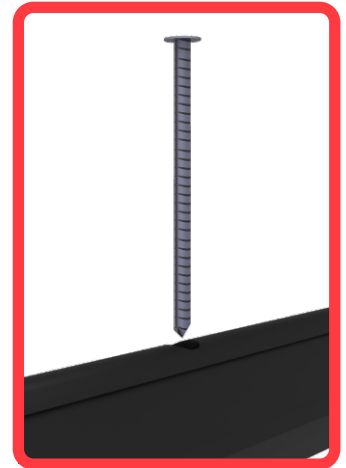

## ¿QUE ES EL TOPE?

Dispositivo para delimitar la zona reservada para aparcar dentro de estacionamientos.

Su principal función es guiar y limitar a los vehículos en el momento de estacionarse.

Excelente para detener de forma efectiva a los automóviles que entran a los cajones de estacionamiento, ayudando a protegerlos y también a la infraestructura que los rodea.

## Características

- A diferencia de los topes para estacionamiento de asfalto o concreto que necesitan reemplazo frecuente, los TPES-N-180 son más flexibles y resistentes; no se rompen ni se agrietan.
- Adaptables a cualquier superficie plana.
- Altura ideal evitando daños potenciales a los autos actuales de facia baja.
- Bordes redondeados que prevén gran seguridad sin dañar los vehículos.
- Moldeado en una sola pieza y fabricados en fusión polimérica; color negro manteniendo su coloración por más tiempo.
- 100% reciclado.
- Protección contra rayos UV., resistencia a humedad, aceite y variaciones climáticas.
- Ideales para estacionamientos internos o externos.
- Diseñado con franjas laterales los cuales:
  - Pueden ir pintados con dos o tres franjas color amarillo trafico o.
  - Reflejante grado prismático, dos o tres franjas color amarillo o azul; dando mayor visibilidad a la distancia.
- Cuenta con 3 barrenos para su comoda instalación.
- Fáciles de colocar y remover; con 3 anclas de acero de 1/2" X 10" + resina epoxica (no incluidos).

*Las imagenes son ilustrativas*

Las dimensiones y otras medidas son nominales,  
pueden variar en +/- 2%.

Medidas en: cm

### Medidas

<b>Fabricada en:</b>	Fusión polimérica.
<b>Dimensiones:</b>	
<b>Largo:</b>	180.5 cm.
<b>Alto:</b>	10 cm.
<b>Ancho:</b>	15 cm.
<b>Colores:</b>	Negro.
<b>Peso aprox.:</b>	16.015 kg.