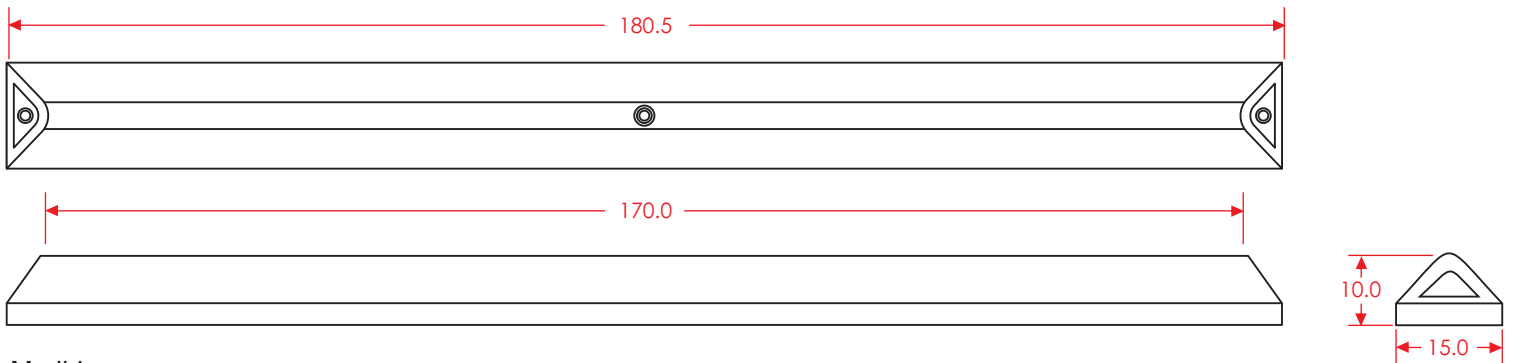

## ¿QUE ES EL TOPE?

Dispositivo para delimitar la zona reservada para aparcar dentro de estacionamientos.

Su principal función es guiar y limitar a los vehículos en el momento de estacionarse.

Excelente para detener de forma efectiva a los automóviles que entran a los cajones de estacionamiento, ayudando a protegerlos y también a la infraestructura que los rodea.

## Características

- A diferencia de los topes para estacionamiento de asfalto o concreto que necesitan reemplazo frecuente, los TPES-N-180 son más flexibles y resistentes; no se rompen ni se agrietan.
- Adaptables a cualquier superficie plana.
- Altura ideal evitando daños potenciales a los autos actuales de facia baja.
- Bordes redondeados que prevén gran seguridad sin dañar los vehículos.
- Moldeado en una sola pieza y fabricados en fusión polimérica; color negro manteniendo su coloración por más tiempo.
- 100% reciclado.
- Protección contra rayos UV., resistencia a humedad, aceite y variaciones climáticas.
- Ideales para estacionamientos internos o externos.
- Diseñado con franjas laterales los cuales:
  - Pueden ir pintados con dos o tres franjas color amarillo trafico o.
  - Reflejante grado prismático, dos o tres franjas color amarillo o azul; dando mayor visibilidad a la distancia.
- Cuenta con 3 barrenos para su comoda instalación.
- Fáciles de colocar y remover; con 3 anclas de acero de 1/2" X 10" + resina epoxica (no incluidos).

*Las imagenes son ilustrativas*

Las dimensiones y otras medidas son nominales,  
pueden variar en +/- 2%.

Medidas en: cm

### Medidas

<b>Fabricada en:</b>	Fusión polimérica.
<b>Dimensiones:</b>	
<b>Largo:</b>	180.5 cm.
<b>Alto:</b>	10 cm.
<b>Ancho:</b>	15 cm.
<b>Colores:</b>	Negro.
<b>Peso aprox.:</b>	16.015 kg.