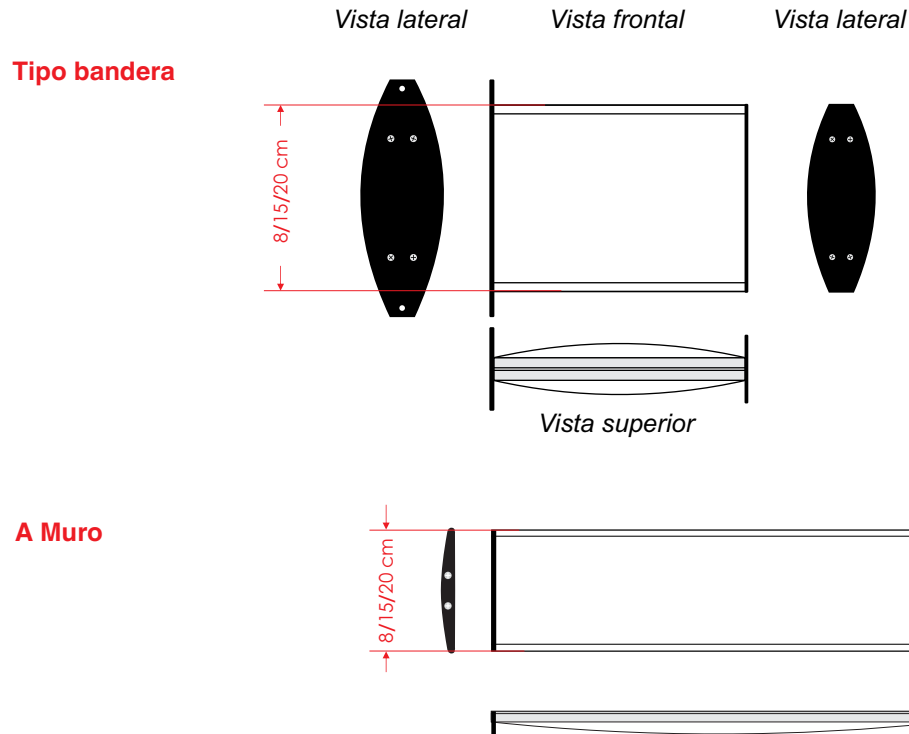

El líder no sigue los pasos
... marca el camino

¿QUE SON SEÑALES PREMIUM?

- Señalamientos de alto perfil, elegancia y alta calidad.
- Se pueden utilizar tanto en interiores como en exteriores.
- Se crean con rótulos de frente curvo.
- Los diseños son variados, muro, tipo bandera, escritorio.
- Compuestos con perfil de aluminio natural, anodizado, satinado, curvo extruído.
- Los marcos aceptan cualquier película flexible, ya sea impresión digital o rotulo, además de poder usar fotoluminiscente, esto ayuda a las señales de protección civil a que se vean cuando no hay luz.
- Cuenta con cubiertas anti-reflejante disponibles en brillante o mate.
- 2 tapas laterales de polietileno negro perfectamente colocadas con pijas o dos tapas tipo bumeran en el caso de escritorio.
- Montaje rápido y fácil, viene con dos barrenos para colocar, (en el caso de las de muro).
- Se pueden montar fácilmente en cualquier superficie como paredes, puertas o vallas con cremalleras.
- Está innovación permite una colocación y retiro fácil para hacerle cualquier tipo de mantenimiento o cambio que sea necesario.
- Por su fina y excelente calidad se aseguran una prolongada duración porque no se oxida.
- En caso de cualquier modificación únicamente el rotulo cambia sin necesidad de quitar el señalamiento.
- Dependiendo de la superficie, se utiliza pija y taquete para muro solido, mariposa para falso plafón y en caso de puerta o cancel de vidrio, la sujeción se realiza mediante cinta doble cara.

Las dimensiones y otras medidas son nominales, pueden variar en +- 2%.

Medidas

MURO y ESCRITORIO

Largo: 10.0 a 125.0 cm, Alto: 8.0 cm
 Largo: 10.0 a 125.0 cm, Alto: 15.0 cm
 Largo: 10.0 a 125.0 cm, Alto: 20.0 cm

TIPO BANDERA

Largo: 20.0 a 35.0 cm, Alto: 8.0 cm
 Largo: 15.0 a 35.0 cm, Alto: 15.0 cm
 Largo: 20.0 a 35.0 cm, Alto: 20.0 cm

ROTULO

De ser necesario puede ir en
 fotoluminiscente