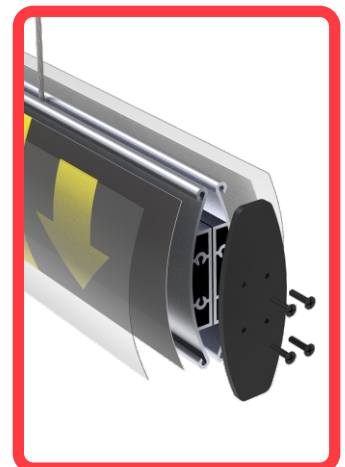

El líder no sigue los pasos  
... marca el camino

## ¿QUE SON SEÑALES PREMIUM?

- Señalamientos de alto perfil, elegancia y alta calidad.
- Se pueden utilizar tanto en interiores como en exteriores.
- Se crean con rótulos de frente curvo.
- Los diseños son variados: directorio o suspendidos.
- Compuestos con perfil de aluminio natural, anodizado, satinado, curvo extruído.
- Los premium suspendidos son usados con tapas especialmente diseñadas, para crear una gran variedad de rótulos sencillos o de doble cara.
- Los soportes de polietileno y conectores de techo; sujetar el cable de acero galvanizado Cal. 1/16" y acepta perfiles de tamaño estándar instalados en una pieza o en juego creando un sin fin de combinaciones.
- Los marcos aceptan cualquier película flexible, ya sea impresión digital o rotulo, además de poder usar fotoluminiscente, esto ayuda a las señales de protección civil a que se vean cuando no hay luz.
- Cuenta con cubiertas anti-reflejante disponibles en brillante o mate.
- Está innovación permite una colocación y retiro fácil para hacerle cualquier tipo de mantenimiento o cambio que sea necesario.
- En caso de cualquier modificación únicamente el rotulo cambia sin necesidad de quitar el señalamiento.
- Por su fina y excelente calidad se aseguran una prolongada duración porque no se oxida.

### Medidas

**SENCILLO O DOBLE CARA**

Largo: 40.0 a 125.0 cm, Alto: 8.0 cm  
 Largo: 20.0 a 125.0 cm, Alto: 15.0 cm  
 Largo: 20.0 a 125.0 cm, Alto: 20.0 cm

**ROTULO**

De ser necesario puede ir en fotoluminiscente