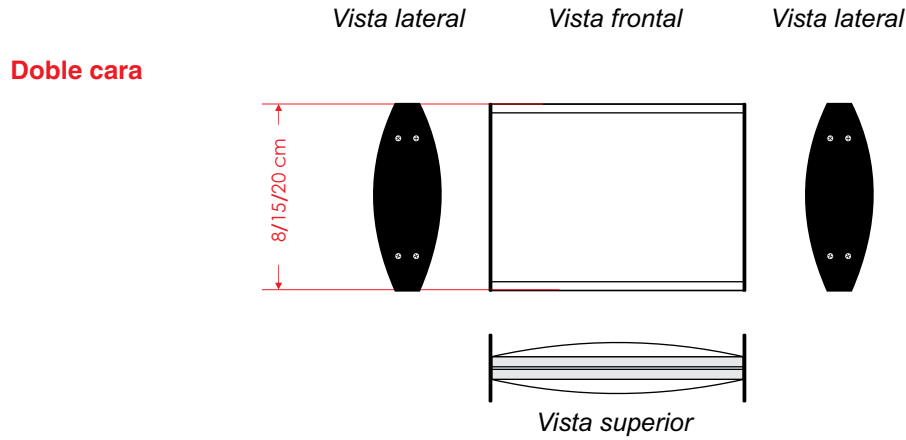

El líder no sigue los pasos  
... marca el camino

## ¿QUE SON SEÑALES PREMIUM?

- Señalamientos de alto perfil, elegancia y alta calidad.
- Se pueden utilizar tanto en interiores como en exteriores.
- Se crean con rótulos de frente curvo.
- Los diseños son variados: directorio o suspendidos.
- Compuestos con perfil de aluminio natural, anodizado, satinado, curvo extruído.
- Los premium suspendidos son usados con tapas especialmente diseñadas, para crear una gran variedad de rótulos sencillos o de doble cara.
- Los soportes de polietileno y conectores de techo; sujetar el cable de acero galvanizado Cal. 1/16" y acepta perfiles de tamaño estándar instalados en una pieza o en juego creando un sin fin de combinaciones.
- Los marcos aceptan cualquier película flexible, ya sea impresión digital o rotulo, además de poder usar fotoluminiscente, esto ayuda a las señales de protección civil a que se vean cuando no hay luz.
- Cuenta con cubiertas anti-reflejante disponibles en brillante o mate.
- Está innovación permite una colocación y retiro fácil para hacerle cualquier tipo de mantenimiento o cambio que sea necesario.
- En caso de cualquier modificación únicamente el rotulo cambia sin necesidad de quitar el señalamiento.
- Por su fina y excelente calidad se aseguran una prolongada duración porque no se oxida.

Las dimensiones y otras medidas son nominales, pueden variar en +- 2%.

### Medidas

**SENCILLO O DOBLE CARA**

Largo: 40.0 a 125.0 cm, Alto: 8.0 cm  
 Largo: 20.0 a 125.0 cm, Alto: 15.0 cm  
 Largo: 20.0 a 125.0 cm, Alto: 20.0 cm

**ROTULO**

De ser necesario puede ir en fotoluminiscente