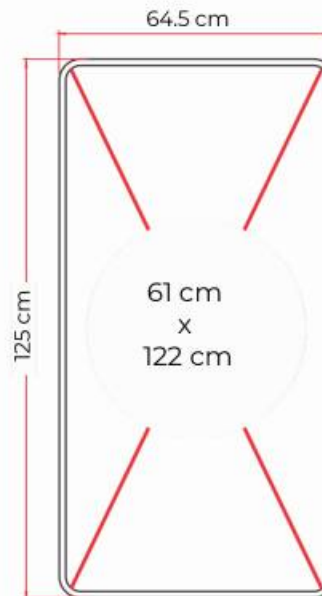

SEÑAL BIFURCACIÓN SOLAR

Código: BIFURCACION-S

MEDIDAS

Las dimensiones y otras medidas son nominales, pueden variar en +/- 2 %.

Dimensiones generales

- Largo: 64.5 cm
- Ancho: 3.2 cm
- Ancho total: 7.2 cm
- Alto: 125 cm

Dimensiones señalamiento

- Largo: 61 cm
- Alto: 122 cm

Rótulo

- Fondo blanco con diagonales en color negro

Nota: Cabe mencionar que esta señal puede llevar cualquier otro rotulo sin que lleve luz.