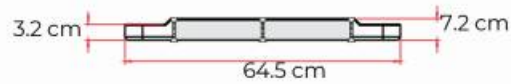

SEÑAL BIFURCACIÓN SOLAR

Código: BIFURCACION-S

MEDIDAS

Las dimensiones y otras medidas son nominales, pueden variar en +/- 2 %.

Dimensiones generales

- Largo: 64.5 cm
- Ancho: 3.2 cm
- Ancho total: 7.2 cm
- Alto: 125 cm

Dimensiones señalamiento

- Largo: 61 cm
- Alto: 122 cm

Rótulo

- Fondo blanco con diagonales en color negro

Nota: Cabe mencionar que esta señal puede llevar cualquier otro rotulo sin que lleve luz.