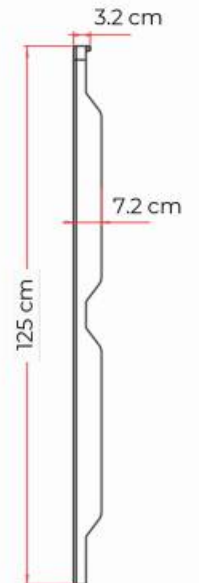

SEÑAL BIFURCACIÓN SOLAR

Código: BIFURCACION-S

MEDIDAS

Las dimensiones y otras medidas son nominales, pueden variar en +/- 2 %.

Dimensiones generales

- Largo: 64.5 cm
- Ancho: 3.2 cm
- Ancho total: 7.2 cm
- Alto: 125 cm

Dimensiones señalamiento

- Largo: 61 cm
- Alto: 122 cm

Rótulo

- Fondo blanco con diagonales en color negro

Nota: Cabe mencionar que esta señal puede llevar cualquier otro rotulo sin que lleve luz.