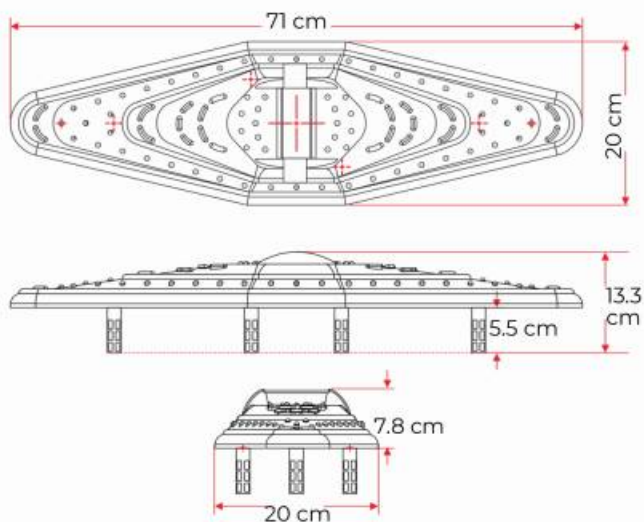

Cara reflejante blanco

Reverso reflejante rojo

Pernos almacenados

Colocación de pernos

CANALIZADOR KAYAK 700

Código: CA-YAK-700R

MEDIDAS

Las dimensiones y otras medidas son nominales, pueden variar en +/- 2%.

- | | |
|----------------------------------|---|
| Total | <ul style="list-style-type: none"> • Largo: 71.0 cm • Ancho: 20.0 cm • Altura: 7.8 cm • Altura con perno: 13.3 cm |
| Colores | <ul style="list-style-type: none"> • Verde o amarillo |
| Color de banda reflejante | <ul style="list-style-type: none"> • Blanca y roja |
| Instalación | <ul style="list-style-type: none"> • Es conveniente dejar una separación entre cada elemento de 80 cm a 1 m |