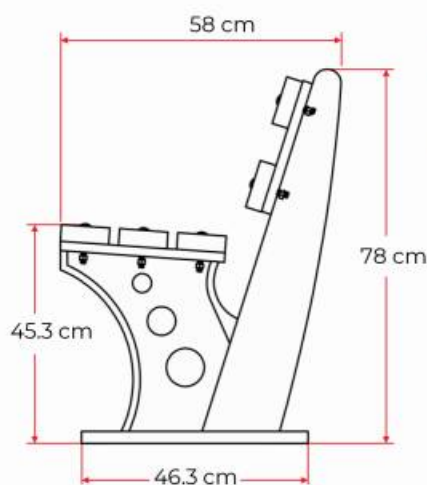

Disponibles en medidas estándar de 180 cm y 300 cm, estas bancas pueden fabricarse con otras dimensiones según las necesidades del espacio.

**Aplicaciones:** El diseño moderno de las Bancas Barcelona se integra perfectamente en explanadas y terrazas de edificios corporativos, centros comerciales y áreas al aire libre, brindando un lugar atractivo y confortable para descansar, conversar o esperar.

### CARACTERÍSTICAS

- El diseño simple y elegante de las bancas modelo Barcelona proporcionan una imagen moderna que combina perfectamente con la arquitectura de vanguardia.
- Los soportes de las bancas están fabricados con polietileno de media densidad 100 % reciclado.
- Los soportes, asiento y respaldo de las bancas se ensamblan con tuercas y tornillos cabeza de coche (galvanizados).
- Las bancas se anclan al piso con tornillos "Ultrafix" de 3/8" x 15 cm y taquetes expansivos "Extralarge" de polipropileno de 3/4" x 14 cm.
- En las bancas de 180 cm de largo se pueden sentar cómodamente de 3 a 4 personas y en las bancas de 300 cm de 5 a 6 personas.
- Todos los materiales son resistentes a la intemperie, por lo que las bancas modelo Barcelona son ideales para uso en exteriores.

## BANCA BARCELONA

Código: BA-BA-2000M/BA-BA-2000L/BA-BA-2000P

Vista lateral

Vista frontal

### MEDIDAS

Las dimensiones y otras medidas son nominales, pueden variar en + / - 2%.

**Total**

- Largo: 180 o 300 cm
- Ancho: 58 cm
- Alto: 78 cm