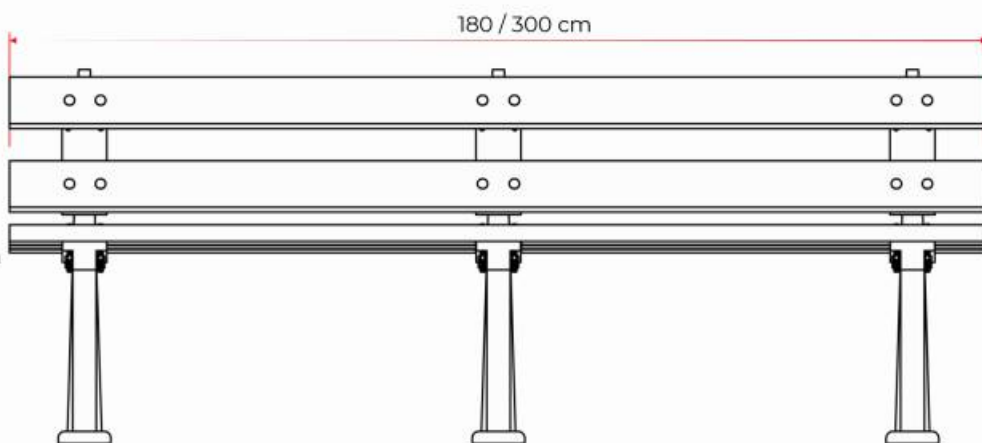

Disponibles en medidas estándar de 180 cm y 300 cm, estas bancas pueden fabricarse con otras dimensiones según las necesidades del espacio.

**Aplicaciones:** El diseño moderno de las Bancas Barcelona se integra perfectamente en explanadas y terrazas de edificios corporativos, centros comerciales y áreas al aire libre, brindando un lugar atractivo y confortable para descansar, conversar o esperar.

### CARACTERÍSTICAS

- El diseño simple y elegante de las bancas modelo Barcelona proporcionan una imagen moderna que combina perfectamente con la arquitectura de vanguardia.
- Los soportes de las bancas están fabricados con polietileno de media densidad 100 % reciclado.
- Los soportes, asiento y respaldo de las bancas se ensamblan con tuercas y tornillos cabeza de coche (galvanizados).
- Las bancas se anclan al piso con tornillos "Ultrafix" de 3/8" x 15 cm y taquetes expansivos "Extralarge" de polipropileno de 3/4" x 14 cm.
- En las bancas de 180 cm de largo se pueden sentar cómodamente de 3 a 4 personas y en las bancas de 300 cm de 5 a 6 personas.
- Todos los materiales son resistentes a la intemperie, por lo que las bancas modelo Barcelona son ideales para uso en exteriores.

### MEDIDAS

Las dimensiones y otras medidas son nominales, pueden variar en + / - 2%.

**Total**

- Largo: 180 o 300 cm
- Ancho: 58 cm
- Alto: 78 cm