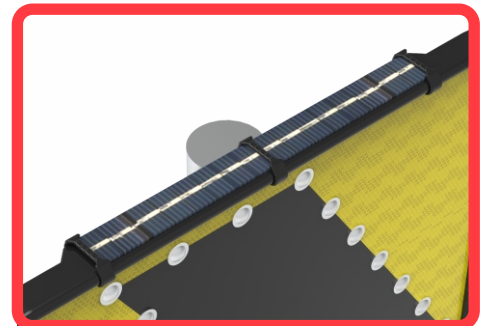

FOTOCELDA DE 4 cm X 40 cm MONTADA EN LA PARTE SUPERIOR DE LA SEÑAL