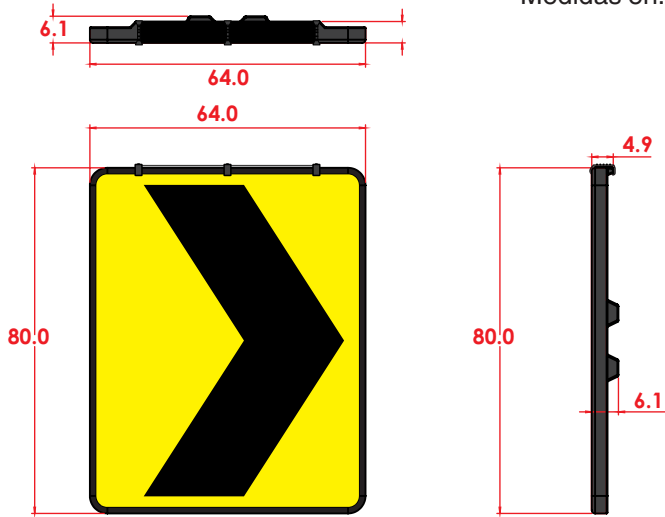

## Características

- Cuerpo ligero, fabricado en polietileno color negro, diseñado en una sola pieza.
- Resistencia a la intemperie y cambios de temperatura, con protección a rayos UV.
- Larga vida útil ya que no se oxida.
- 100 % reciclable.
- Instalación sencilla.
- Poste de plástico de 2" x 2" con refuerzo interior, opción a poste redondo de 3" de diámetro.
- Fondo reflejante prismático color amarillo con flecha en vinil color negro.
- Chevron con flecha a la derecha o a la izquierda según el sentido de la circulación.
- Por ser de plástico no tienen valor de reventa ni sirven para otros usos lo cual evita los robos.

**CHEVRON EN DIRECCIÓN DERECHA PARA INSTALAR EN EL LADO DEL SEPARADOR DE CARRIL CENTRAL**

**CHEVRON EN DIRECCIÓN IZQUIERDA PARA INSTALAR EN EL LADO DEL ACOTAMIENTO**

**FOTOCELDA DE 4 cm X 40 cm MONTADA EN LA PARTE SUPERIOR DE LA SEÑAL**

Las dimensiones y otras medidas son nominales, pueden variar en +/- 2%.

Medidas en: cm

## Medidas

<b>Dimensiones generales:</b>	Largo: 64.0 cm
	Ancho: 6.1 cm
	Alto: 80.0 cm
<b>Dimensiones del señalamiento:</b>	Largo: 60.0 cm
	Alto: 76.0 cm
<b>Reflejante:</b>	Prismático
<b>Color de reflejante:</b>	Amarillo con flecha en vinil opaco color negro