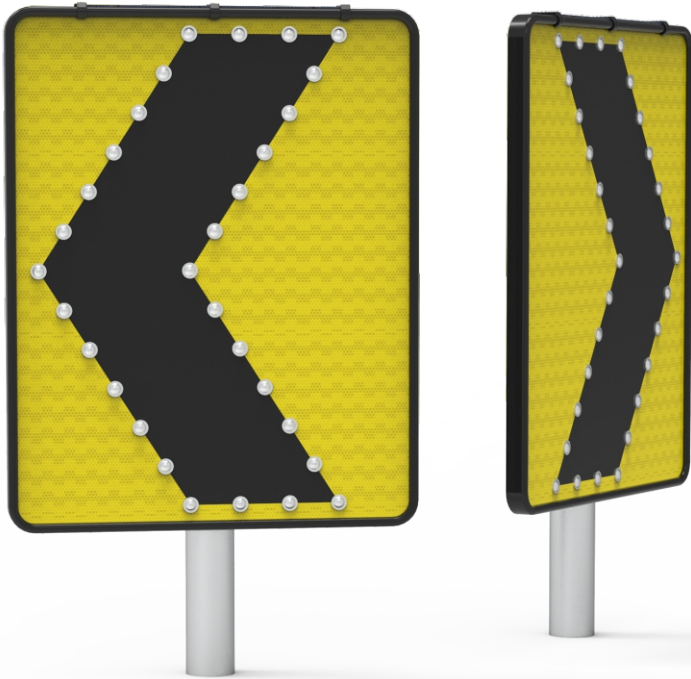

## ¿QUE ES UN CHEVRON SOLAR?

Señalamiento solar antivandálico y antihumedad; luminosidad en todo su esplendor.

El conjunto de todos los chevrones instalados en una curva se sincronizan para parpadear todos al mismo tiempo.

Ideal para zonas con niebla o lluvia.

Se monta en poste de plástico de 2" x 2" reforzado.

Garantía de 2 años por vicios ocultos o defectos de fabricación.

## Características

- Cuerpo ligero, fabricado en polietileno color negro, diseñado en una sola pieza.
- Resistencia a la intemperie y cambios de temperatura, con protección a rayos UV.
- Larga vida útil ya que no se oxida.
- 100 % reciclable.
- Instalación sencilla.
- Poste de plástico de 2" x 2" con refuerzo interior, opción a poste redondo de 3" de diámetro.
- Fondo reflejante prismático color amarillo con flecha en vinil color negro.
- Chevron con flecha a la derecha o a la izquierda según el sentido de la circulación.
- Por ser de plástico no tienen valor de reventa ni sirven para otros usos lo cual evita los robos.

## SISTEMA DE ILUMINACIÓN SOLAR

- Cuenta con panel solar de 4 cm x 40 cm.
- 30 leds color ámbar con ópticas cónicas provocando que se expanda mucho mejor la luz; en todo el contorno de la flecha que indica el sentido de la circulación.
- 2 Baterías de 1.5V.
- Circuito electrónico de alimentación JVM que sincroniza el parpadeo de los Chevrones al mismo tiempo.
- Con carga durante 6 horas de sol, dura 24 horas de prendido en intermitencia.