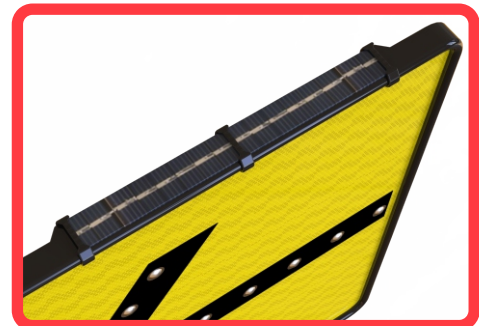

## ¿QUE ES UN CHEVRON SOLAR?

Dispositivo preventivo antivandálico y antihumedad; totalmente solar.

Funciona en una sola unidad o en conjunto; ya instaladas se sincronizan para parpadear todas al mismo tiempo.

## Características

- Cuerpo ligero, fabricado en polietileno color negro, diseñado en una sola pieza.
- Resistencia a la intemperie y cambios de temperatura, con protección a rayos UV.
- Larga vida útil ya que no se oxida.
- 100 % reciclable.
- Apilable, lo que reduce costos de transporte y almacenaje.
- Instalación sencilla.
- Poste de plástico de 2" x 2" con refuerzo interior, opción a poste redondo de 3" de diámetro.
- Fondo reflejante prismático color amarillo con flecha en vinil color negro.
- Flecha a la derecha o a la izquierda según el sentido de la circulación.
- Por ser de plástico no tienen valor de reventa ni sirven para otros usos lo cual evita los robos.

### SISTEMA DE ILUMINACIÓN

- Cuenta con panel solar de 4 cm x 40 cm.
- 16 leds color ámbar con ópticas cónicas provocando que se expanda mucho mejor la luz.
- 2 Baterías de 1.5 V.
- Circuito electrónico de alimentación JVM que sincroniza el parpadeo de las flechas al mismo tiempo.
- Con carga durante 6 horas de sol, dura 24 horas de prendido en intermitencia.

FLECHA EN  
DIRECCIÓN DERECHA

FLECHA EN  
DIRECCIÓN IZQUIERDA

FOTOCELDA DE 4 cm X 40 cm  
MONTADA EN LA PARTE SUPERIOR  
DE LA SEÑAL

Las dimensiones y otras medidas son nominales, pueden variar en +/- 2%.