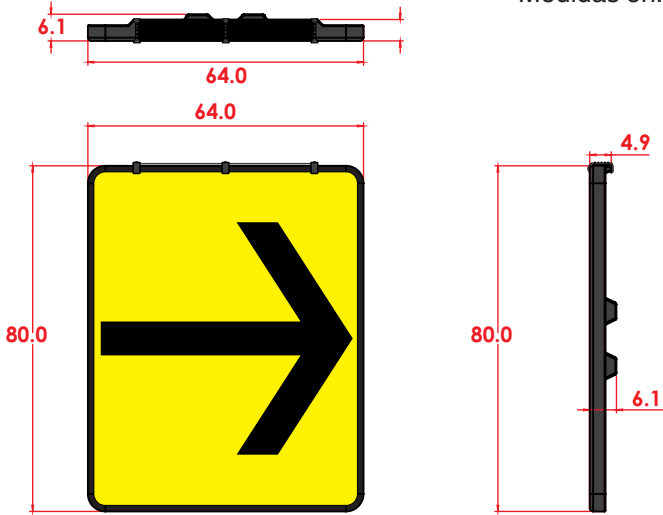

## Características

- Cuerpo ligero, fabricado en polietileno color negro, diseñado en una sola pieza.
- Resistencia a la intemperie y cambios de temperatura, con protección a rayos UV.
- Larga vida útil ya que no se oxida.
- 100 % reciclable.
- Apilable, lo que reduce costos de transporte y almacenaje.
- Instalación sencilla.
- Poste de plástico de 2" x 2" con refuerzo interior, opción a poste redondo de 3" de diámetro.
- Fondo reflejante prismático color amarillo con flecha en vinil color negro.
- Flecha a la derecha o a la izquierda según el sentido de la circulación.
- Por ser de plástico no tienen valor de reventa ni sirven para otros usos lo cual evita los robos.

FLECHA EN  
DIRECCIÓN DERECHA

FLECHA EN  
DIRECCIÓN IZQUIERDA

FOTOCELDA DE 4 cm X 40 cm  
MONTADA EN LA PARTE SUPERIOR  
DE LA SEÑAL

Las dimensiones y otras medidas son nominales, pueden variar en +/- 2%.

Medidas en: cm

**Ligero y fácil de instalar**  
**no daña los auto ni a las personas**

## Medidas

<b>Dimensiones generales:</b>	Largo: 64.0 cm
	Ancho: 6.1 cm
	Alto: 80.0 cm
<b>Dimensiones del señalamiento:</b>	Largo: 60.0 cm
	Alto: 76.0 cm
<b>Reflejante:</b>	Prismático
<b>Color de reflejante:</b>	Amarillo con flecha en vinil opaco color negro