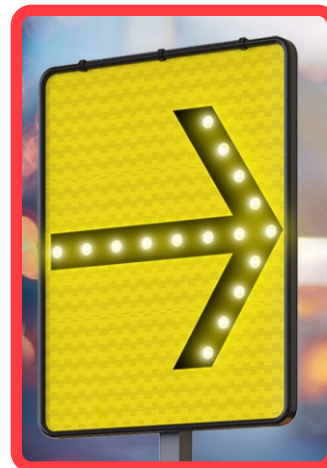

FLECHA EN
DIRECCIÓN DERECHA