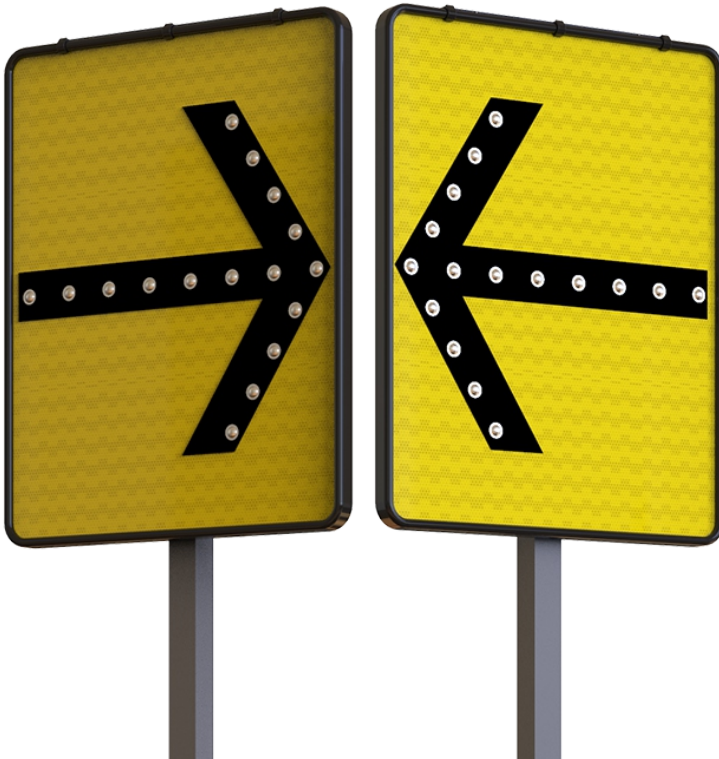

## ¿QUE ES UN CHEVRON SOLAR?

Dispositivo preventivo antivandálico y antihumedad; totalmente solar.

Funciona en una sola unidad o en conjunto; ya instaladas se sincronizan para parpadear todas al mismo tiempo.

Ideal para zonas con niebla o lluvia.

Se monta en poste de plástico de 2" x 2" reforzado.

Garantía de 2 años por vicios ocultos o defectos de fabricación.

## Características

- Cuerpo ligero, fabricado en polietileno color negro, diseñado en una sola pieza.
- Resistencia a la intemperie y cambios de temperatura, con protección a rayos UV.
- Larga vida útil ya que no se oxida.
- 100 % reciclable.
- Apilable, lo que reduce costos de transporte y almacenaje.
- Instalación sencilla.
- Poste de plástico de 2" x 2" con refuerzo interior, opción a poste redondo de 3" de diámetro.
- Fondo reflejante prismático color amarillo con flecha en vinil color negro.
- Flecha a la derecha o a la izquierda según el sentido de la circulación.
- Por ser de plástico no tienen valor de reventa ni sirven para otros usos lo cual evita los robos.

FLECHA EN  
DIRECCIÓN DERECHA

FLECHA EN  
DIRECCIÓN IZQUIERDA

FOTOCELDA DE 4 cm X 40 cm  
MONTADA EN LA PARTE SUPERIOR  
DE LA SEÑAL

Las dimensiones y otras medidas son nominales, pueden variar en +/- 2%.