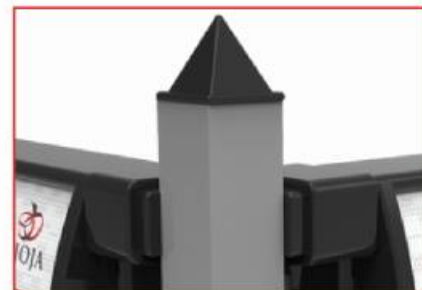

Moldeada con materiales especialmente desarrollados para satisfacer las máximas exigencias de resistencia a los agentes externos y al vandalismo del alumbrado público.

Además, se puede poner en alguna de sus caras el código QR.

### CARACTERÍSTICAS

- El nuevo diseño cuenta con un frente curvo, acepta cualquier tipo de película flexible con adherencia para su rotulación en ambas caras.
- Cuerpo ligero fabricado en polímero RCB color negro moldeado en una sola pieza, con 2 pestañas integradas que sirven para su instalación.
- Esto la convierte en una nomenclatura antivandálica y caprichosa, ya que facilita su instalación, además de que se puede usar también como anuncio publicitario.
- Con protección a rayos UV; cuenta con resistencia a la intemperie y cambios de temperatura.
- No se oxida, por lo que lo hace un elemento de gran duración.
- 100 % reciclable.
- Color de línea: negro.
- Su instalación es sencilla mediante fleje de acero inoxidable.
- Se puede instalar con poste de PTR o Posteflex®.

Pestañas integradas

Instalación con fleje

Remate piramidal