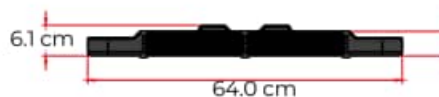

Chevron en dirección izquierda para instalar en el lado del separador del carril central.

Chevron en dirección derecha para instalar en el lado del acotamiento.

Fotocelda de 4 cm X 40 cm montada en la parte superior de la señal

SEÑAL CHEVRON SOLAR

Código: CHEVRON-S

MEDIDAS

Las dimensiones y otras medidas son nominales, pueden variar en + / - 2 %.

Dimensiones generales:

- Largo: 64.0 cm
- Ancho: 6.1 cm
- Alto: 80.0 cm

Dimensiones del señalamiento:

- Largo: 60.0 cm
- Alto: 76.0 cm

Reflejante

- Prismático

Color de reflejante:

- Amarillo con flecha en vinil opaco color negro

Chevron en dirección izquierda

Chevron en dirección derecha