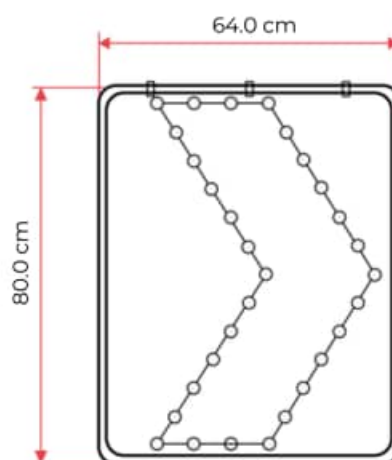

Chevron en dirección izquierda para instalar en el lado del separador del carril central.

Chevron en dirección derecha para instalar en el lado del acotamiento.

Fotocelda de 4 cm X 40 cm montada en la parte superior de la señal

SEÑAL CHEVRON SOLAR

Código: CHEVRON-S

MEDIDAS

Las dimensiones y otras medidas son nominales, pueden variar en + / - 2 %.

Dimensiones generales:

- Largo: 64.0 cm
- Ancho: 6.1 cm
- Alto: 80.0 cm

Dimensiones del señalamiento:

- Largo: 60.0 cm
- Alto: 76.0 cm

Reflejante

- Prismático

Color de reflejante:

- Amarillo con flecha en vinil opaco color negro

Chevron en dirección izquierda

Chevron en dirección derecha