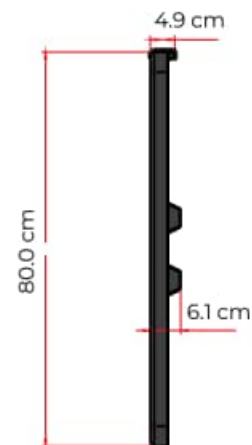

Chevron en dirección izquierda para instalar en el lado del separador del carril central.

Chevron en dirección derecha para instalar en el lado del acotamiento.

Fotocelda de 4 cm X 40 cm montada en la parte superior de la señal

SEÑAL CHEVRON SOLAR

Código: CHEVRON-S

MEDIDAS

Las dimensiones y otras medidas son nominales, pueden variar en + / - 2 %.

Dimensiones generales:

- Largo: 64.0 cm
- Ancho: 6.1 cm
- Alto: 80.0 cm

Dimensiones del señalamiento:

- Largo: 60.0 cm
- Alto: 76.0 cm

Reflejante

- Prismático

Color de reflejante:

- Amarillo con flecha en vinil opaco color negro

Chevron en dirección izquierda

Chevron en dirección derecha