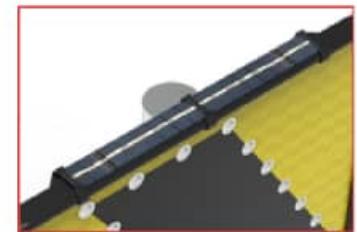

SEÑAL CHEVRON SOLAR

Código: CHEVRON-S

¿QUÉ ES UN CHEVRON SOLAR?

Señalamiento solar antivandálico y antihumedad; luminosidad en todo su esplendor.

El conjunto de todos los chevrones instalados en una curva se sincronizan para parpadear todos al mismo tiempo.

Ideal para zonas con niebla o lluvia.

Se monta en poste de plástico de 2" x 2" reforzado.

Garantía de 2 años por vicios ocultos o defectos de fabricación.

CARACTERÍSTICAS

- Cuerpo ligero, fabricado en polietileno color negro, diseñado en una sola pieza.
- Resistencia a la intemperie y cambios de temperatura, con protección a rayos UV.
- Larga vida útil ya que no se oxida.
- 100 % reciclable.
- Instalación sencilla.
- Poste de plástico de 2" x 2" con refuerzo interior, opción a poste redondo de 3" de diámetro.
- Fondo reflejante prismático color amarillo con flecha en vinil color negro.
- Chevron con flecha a la derecha o a la izquierda según el sentido de la circulación.
- Por ser de plástico no tienen valor de reventa ni sirven para otros usos lo cual evita los robos.

SISTEMA DE ILUMINACIÓN

- Cuenta con panel solar de 4 cm x 40 cm.
- 30 leds color ámbar con ópticas cónicas provocando que se expanda mucho mejor la luz; en todo el contorno de la flecha que indica el sentido de la circulación.
- 2 baterías de 1.5 V.
- Circuito electrónico de alimentación JVM que sincroniza el parpadeo de los Chevrones al mismo tiempo.
- Con carga durante 6 horas de sol, dura 24 horas de prendido en intermitencia.

Chevron en dirección izquierda para instalar en el lado del separador del carril central.

Chevron en dirección derecha para instalar en el lado del acotamiento.

Fotocelda de 4 cm X 40 cm montada en la parte superior de la señal