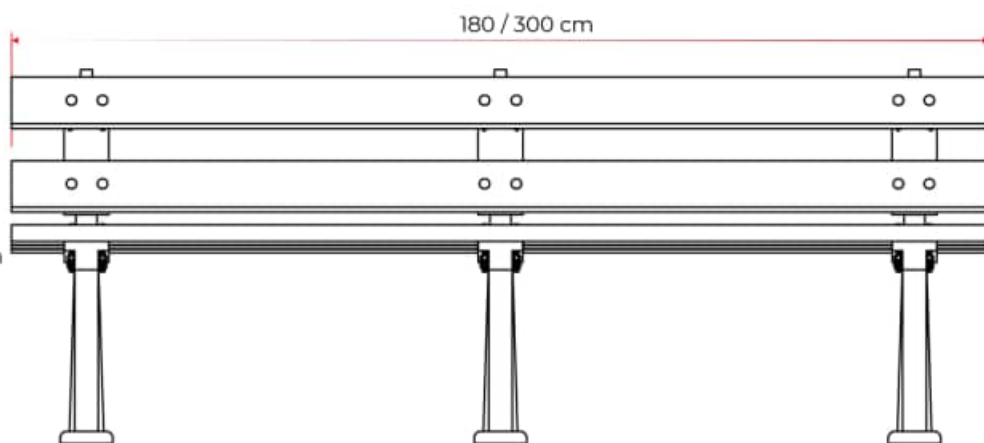

CARACTERÍSTICAS

- El diseño simple y elegante de las bancas modelo Barcelona proporcionan una imagen moderna que combina perfectamente con la arquitectura de vanguardia.
- Los soportes de las bancas están fabricados con polietileno de media densidad 100 % reciclado.
- Los soportes, asiento y respaldo de las bancas se ensamblan con tuercas y tornillos cabeza de coche (galvanizados).
- Las bancas se anclan al piso con tornillos "Ultrafix" de 3/8" x 15 cm y taquetes expansivos "Extralarge" de polipropileno de 3/4" x 14 cm.
- En las bancas de 180 cm de largo se pueden sentar cómodamente de 3 a 4 personas y en las bancas de 300 cm de 5 a 6 personas.
- Todos los materiales son resistentes a la intemperie, por lo que las bancas modelo Barcelona son ideales para uso en exteriores.

BANCA BARCELONA

Código: BA-BA-2000M/BA-BA-2000L/BA-BA-2000P

Vista lateral

Vista frontal

MEDIDAS

Las dimensiones y otras medidas son nominales, pueden variar en + / - 2%.

Total

- Largo: 180 o 300 cm
- Ancho: 58 cm
- Alto: 78 cm