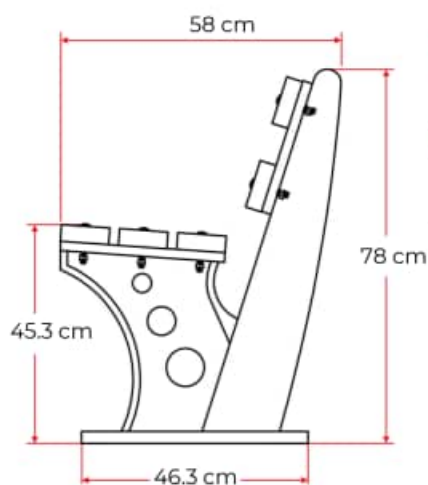

Disponibles en medidas estándar de 180 cm y 300 cm, estas bancas pueden fabricarse con otras dimensiones según las necesidades del espacio.

Aplicaciones: El diseño moderno de las Bancas Barcelona se integra perfectamente en explanadas y terrazas de edificios corporativos, centros comerciales y áreas al aire libre, brindando un lugar atractivo y confortable para descansar, conversar o esperar.

CARACTERÍSTICAS

- El diseño simple y elegante de las bancas modelo Barcelona proporcionan una imagen moderna que combina perfectamente con la arquitectura de vanguardia.
- Los soportes de las bancas están fabricados con polietileno de media densidad 100 % reciclado.
- Los soportes, asiento y respaldo de las bancas se ensamblan con tuercas y tornillos cabeza de coche (galvanizados).
- Las bancas se anclan al piso con tornillos "Ultrafix" de 3/8" x 15 cm y taquetes expansivos "Extralarge" de polipropileno de 3/4" x 14 cm.
- En las bancas de 180 cm de largo se pueden sentar cómodamente de 3 a 4 personas y en las bancas de 300 cm de 5 a 6 personas.
- Todos los materiales son resistentes a la intemperie, por lo que las bancas modelo Barcelona son ideales para uso en exteriores.

BANCA BARCELONA

Código: BA-BA-2000M/BA-BA-2000L/BA-BA-2000P

Vista lateral

Vista frontal

MEDIDAS

Las dimensiones y otras medidas son nominales, pueden variar en + / - 2%.

Total

- Largo: 180 o 300 cm
- Ancho: 58 cm
- Alto: 78 cm