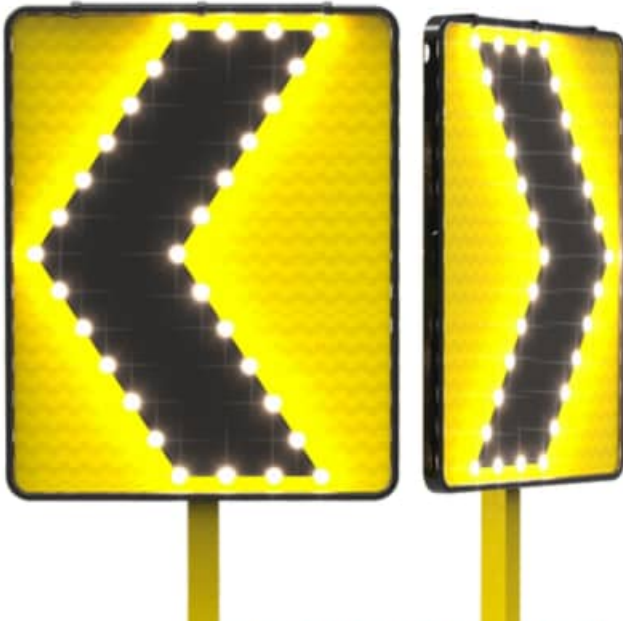

## SEÑAL CHEVRON SOLAR

Código: CHEVRON-S

Cumple con la NOM-034-SCT2/SEDATU-2022

### CARACTERÍSTICAS

- Construido con materiales sólidos y un diseño robusto para posibles intentos de vandalismo y condiciones de bruma severas.
- Cuerpo fabricado en polímero color negro, diseñado en una sola pieza.
- Resistencia a la intemperie y cambios de temperatura, con protección a rayos UV.
- Larga vida útil, ya que no se oxida.
- **Sistema electrónico contra agua IP68.**
- Reciclable.
- Se monta fácilmente en Posteflex® de 2" x 2" reforzado, ofreciendo una instalación rápida y una durabilidad superior frente a actos vandálicos.
- Fondo reflejante color amarillo con flecha en vinil color negro; adherencia garantizada.
- Chevron con flecha a la derecha o a la izquierda según el sentido de la circulación.
- Por ser de polímero no tienen valor de reventa ni sirven para otros usos, lo cual evita los robos.

### SISTEMA DE ILUMINACIÓN

- Panel solar de 4 cm x 40 cm.
- Equipado con 30 LEDs ámbar con ópticas cónicas con espejo, que maximizan la dispersión de luz alrededor de la flecha direccional.
- Dos baterías recargables de 1.5 V.
- Circuito electrónico de alimentación JVM que sincroniza el parpadeo de los Chevrones al mismo tiempo.
- Con carga durante 5 horas de sol, dura 12 horas de prendido en intermitencia.

### ¿QUÉ ES UN CHEVRON SOLAR?

Funciona completamente con energía solar, lo que garantiza autonomía y ahorro energético sin necesidad de cables ni conexiones eléctricas externas.

Puede operar de manera individual o en conjunto con otras unidades. Cuando se instalan varias unidades, se sincronizan para parpadear simultáneamente, aumentando su visibilidad y eficacia. Ideal para zonas con niebla, lluvia u otras condiciones meteorológicas adversas, asegurando un rendimiento fiable y duradero.