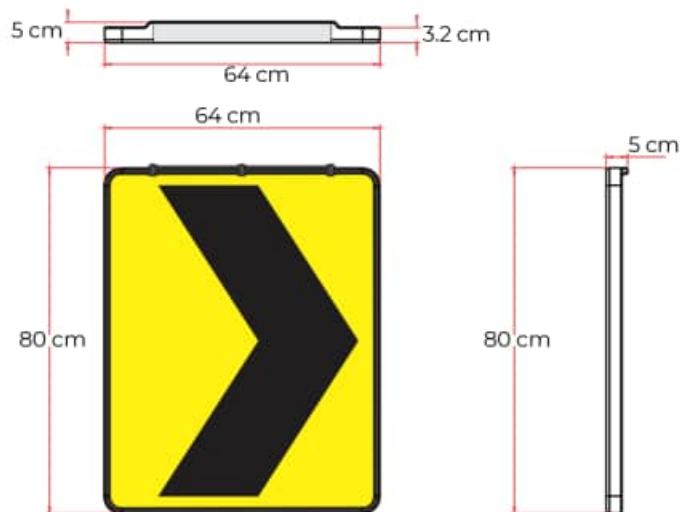

SEÑAL CHEVRON SOLAR

Código: CHEVRON-S

MEDIDAS

Las dimensiones y otras medidas son nominales, pueden variar en +/- 2 %.

Dimensiones generales

- Largo: 64 cm
- Ancho: 5 cm
- Alto: 80 cm

Dimensiones del vinil

- Largo: 61 cm
- Alto: 76 cm

Color de reflejante

- Amarillo con flecha en vinil opaco color negro

CHEVRON EN
DIRECCIÓN IZQUIERDA

CHEVRONES SINCRONIZADOS