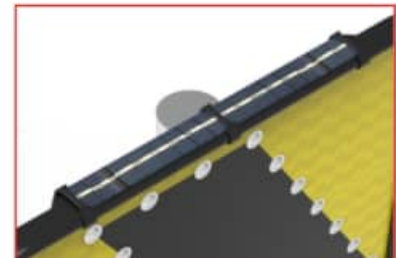

### CARACTERÍSTICAS

- Construido con materiales sólidos y un diseño robusto para posibles intentos de vandalismo y condiciones de bruma severas.
- Cuerpo fabricado en polímero color negro, diseñado en una sola pieza.
- Resistencia a la intemperie y cambios de temperatura, con protección a rayos UV.
- Larga vida útil, ya que no se oxida.
- **Sistema electrónico contra agua IP68.**
- Reciclable.
- Se monta fácilmente en Posteflex® de 2" x 2" reforzado, ofreciendo una instalación rápida y una durabilidad superior frente a actos vandálicos.
- Fondo reflejante color amarillo con flecha en vinil color negro; adherencia garantizada.
- Chevron con flecha a la derecha o a la izquierda según el sentido de la circulación.
- Por ser de polímero no tienen valor de reventa ni sirven para otros usos, lo cual evita los robos.

**CHEVRON EN DIRECCIÓN DERECHA** para instalar en el lado del separador del carril central

**CHEVRON EN DIRECCIÓN IZQUIERDA** para instalar en el lado del acotamiento

**FOTOCELDA DE 4 cm X 40 cm**  
montada en la parte superior de la señal